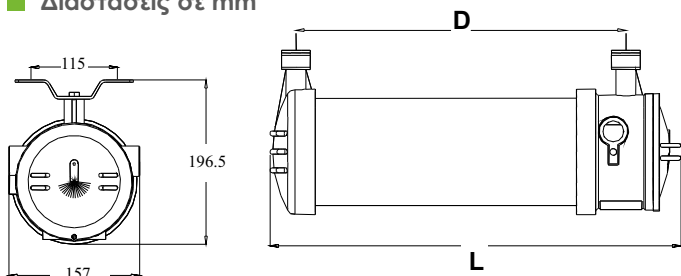

ΣΤΥΠΙΟΘΛΙΠΤΗΣ (δεν περιλαμβάνεται στη συσκευασία)

ΤΥΠΟΣ	ΚΩΔΙΚΟΣ	ΠΕΡΙΓΡΑΦΗ	ΜΙΚΤΟ ΒΑΡΟΣ	ΤΙΜΗ
*NPT34	751500102	Στυπιοθλίπτης		25,00 €

ΒΑΣΗ ΣΤΗΡΙΞΗΣ (δεν περιλαμβάνεται στη συσκευασία)

ΤΥΠΟΣ	ΚΩΔΙΚΟΣ	ΠΕΡΙΓΡΑΦΗ	ΜΙΚΤΟ ΒΑΡΟΣ	ΤΙΜΗ
*A-FSA	808700069	Βάση στήριξης		15,00 €

Διαστάσεις σε mm

Αυτοκόλλητα

IFA-2218, IFA-2218P, IFA-2218LB, IFA-2118L,
FSP-2118CB: D=640, L=750.
IFA-3236, IFA-3236P, FSP-3236CCP: D=1250, L=1360.
FSA-8202CB, FSA-8352CB, FSA-8203CB: D=375, L=485

* Τα παραπάνω φωτιστικά δεν περιλαμβάνουν στη συσκευασία τους στυπιοθλίπτες EEX