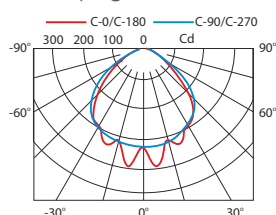

■ Φωτομετρικά στοιχεία

Easy Light/6P