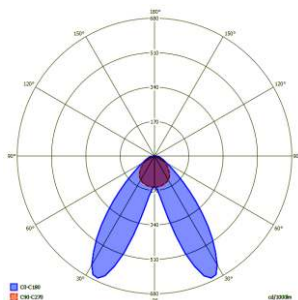

ΞΥΛΙΝΗ ΒΑΣΗ ΓΙΑ ΦΩΤΙΣΤΙΚΟ

ΤΥΠΟΣ	ΚΩΔΙΚΟΣ	ΧΡΩΜΑ	ΤΙΜΗ
WB-2100/CH	927210000	Κερασί	25,00 €
WB-2100/NC	927210001	Φυσική κερασιά	25,00 €
WB-2100/WN	927210002	Καρυδιά	25,00 €

Φωτομετρικά στοιχεία GR-2100

Διαστάσεις σε mm