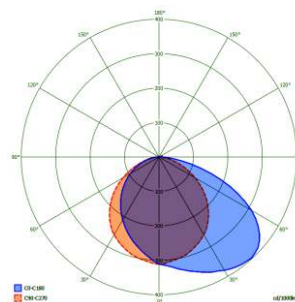

Αυτοκόλλητα

Κατόπιν παραγγελίας τα αυτοκόλλητα με κωδικούς:

S-00800/
S65L

S-00800/
S65R

S-00800/
S65D

Διαστάσεις σε mm

Φωτομετρικά στοιχεία

GR-2000, GR-2000/CBS