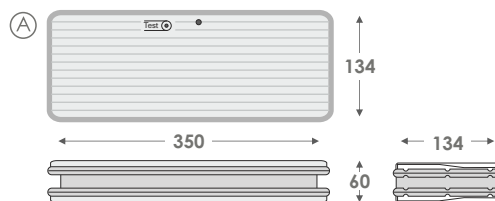

■ Διαστάσεις σε mm