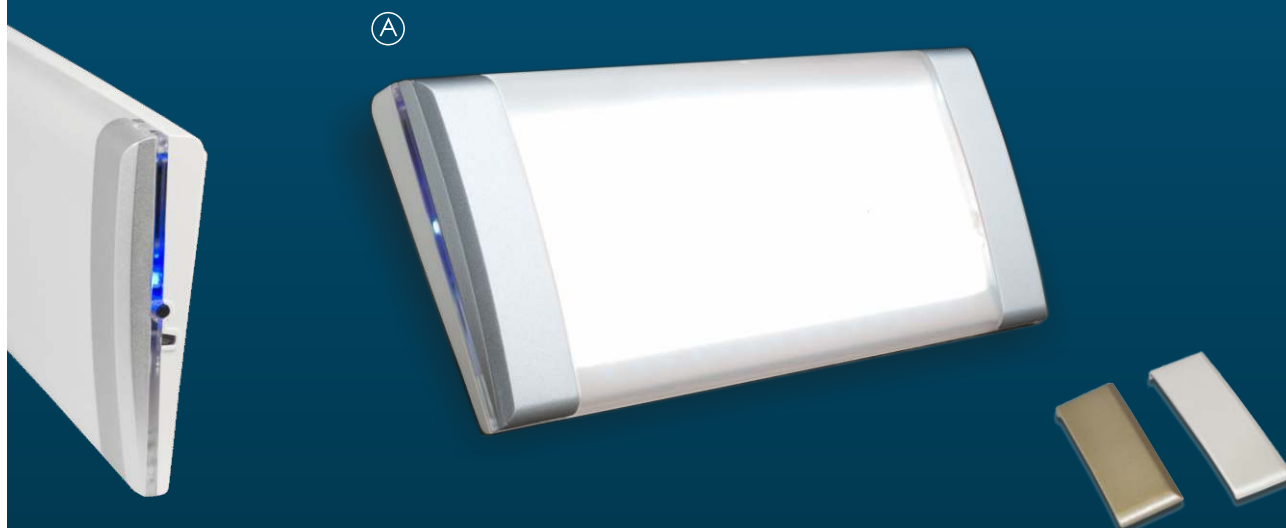

Slim LEDs light

Η συσκευασία περιέχει: 12 τεμ.
Διαστάσεις χαρτί/τίου (ΜxΠxΥ): 315x265x205

Τα πλαϊνά καπάκια σε απόχρωση λευκού και μπρονζέ διατίθενται κατόπιν παραγγελίας με τους κωδικούς: λευκό: 927200000 μπρονζέ: 927200001

LED ΑΥΤΟΕΛΕΓΧΟΜΕΝΟ ΠΡΟΓΡΑΜΜΑΤΙΖΟΜΕΝΟ ΦΩΤΙΣΤΙΚΟ ΑΣΦΑΛΕΙΑΣ ΣΥΝΕΧΟΥΣ / ΜΗ ΣΥΝΕΧΟΥΣ ΛΕΙΤΟΥΡΓΙΑΣ 220-240V AC

ΤΥΠΟΣ	ΕΙΚΟΝΑ	ΚΩΔΙΚΟΣ	ΜΠΑΤΑΡΙΑ	ΑΥΤΟΝΟΜΙΑ	ΚΑΤΑΝΑΛΩΣΗ	ΦΩΤΕΙΝΗ ΡΟΗ	ΜΙΚΤΟ ΒΑΡΟΣ	ΤΙΜΗ
GR-2000	A	923200000	3,6V/1Ah Ni-Cd	2-7 h	3,8W/8,2VA	125/125 lm	420 γρ.	55,00 €