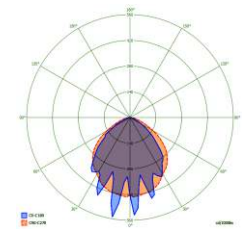

■ Τρόπος τοποθέτησης

■ Αυτοκόλλητα

Κατόπιν παραγγελίας τα αυτοκόλλητα με κωδικούς:

■ Διαστάσεις σε mm

■ Φωτομετρικά στοιχεία

GR-421/3L, GR-423/3L, GR-408/3L, GR-409/3L, GR-414/3L, GR-414/3L/24V

GR-421/6L, GR-423/6L, GR-408/6L, GR-409/6L, GR-414/6L, GR-414/6L/24V