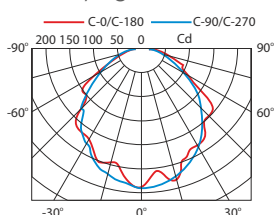

S-13100/
S65D

■ Φωτομετρικά στοιχεία

Easy Light/6P

Easy Light/4P

Easy Light/15L/30L

LED ΦΩΤΙΣΤΙΚΑ ΑΣΦΑΛΕΙΑΣ, ΣΥΝΕΧΟΥΣ / ΜΗ ΣΥΝΕΧΟΥΣ ΛΕΙΤΟΥΡΓΙΑΣ 220-240V AC- 50/60 Hz
(ΜΕ ΕΣΩΤΕΡΙΚΗ ΕΠΙΛΟΓΗ-ΧΩΡΙΣ L1)

ΤΥΠΟΣ	ΕΙΚΟΝΑ	ΚΩΔΙΚΟΣ	ΜΠΑΤΑΡΙΑ	ΑΥΤΟΝΟΜΙΑ	ΚΑΤΑΝΑΛΩΣΗ	ΦΩΤΕΙΝΗ ΡΟΗ	ΜΙΚΤΟ ΒΑΡΟΣ	ΤΙΜΗ
GR-1310/12L/180	A	923131004	3,6V/1Ah Ni-Cd	3 h	2,9W/3,2VA	38/100lm	780 γρ.	34,00 €
GR-1310/12L/90	A	923131005	3,6V/600mAh Ni-Cd	1,5 h	2,9W/3,2VA	40/100lm	765 γρ.	31,50 €
GR-1310/15L*	A	923131000	3,6V/600mAh Ni-Cd	1,5 h	3,5VA	30/105 lm	770 γρ.	31,50 €
GR-1312/15L*	A	923131200	3,6V/1,5Ah Ni-Cd	3 h	3,5VA	30/105 lm	860 γρ.	40,00 €
GR-1310/30L*	A	923131001	3,6V/1,5Ah Ni-Cd	1,5 h	3VA	30/210 lm	855 γρ.	48,00 €
GR-1312/30L*	A	923131201	3,6V/3Ah Ni-Cd	3 h	4VA	30/210 lm	945 γρ.	53,00 €