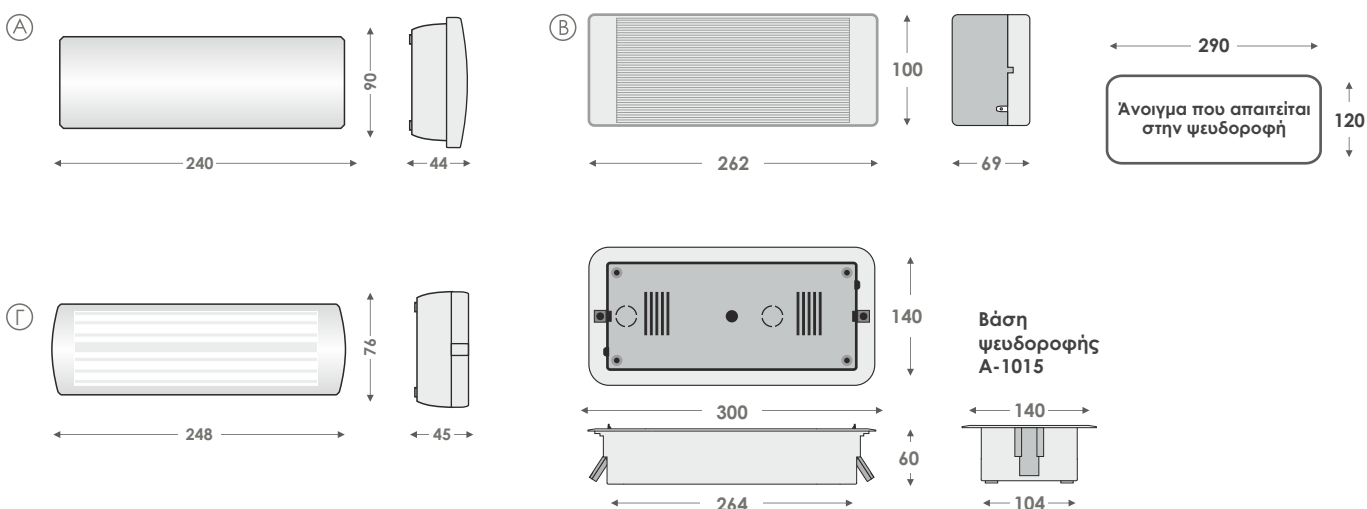

18m

IP20

Η συσκευασία περιέχει: 20τεμ.(Α) 16 τεμ.(Β) 16 τεμ.(Γ)
Διαστάσεις χαρτί/τίου (ΜxΠxΥ): 375x270x255mm (Α & Γ) 315x265x205mm (Β)

■ Εξαρτήματα

 <p>A-1012 "Easy Base"</p> <p>Η βάση περιλαμβάνεται στη συσκευασία για εύκολη τοποθέτηση του φωτιστικού</p>	 <p>A-1015</p> <p>Βάση για χωνευτή τοποθέτηση σε ψευδοροφή ή τοίχο (Classic Light)</p>	 <p>A-3008</p> <p>Βάση για χωνευτή τοποθέτηση σε ψευδοροφή (Slim Light)</p>	 <p>235</p> <p>95</p> <p>Άνοιγμα που απαιτείται στην ψευδοροφή</p>
---	--	--	---

Η συσκευασία περιέχει: 16 τεμ. (Α), 15 τεμ. (Β),
Διαστάσεις χαρτ/τίου (ΜκΠχΥ): 430x375x275mm

■ Τρόπος τοποθέτησης

■ Διαστάσεις σε mm

■ Αυτοκόλλητα

Κατόπιν παραγγελίας τα αυτοκόλλητα με κωδικούς:

■ Φωτομετρικά στοιχεία