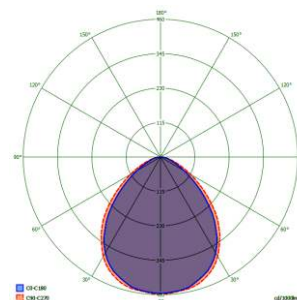

■ Φωτομετρικά στοιχεία

GR-8/leds, GR-9/leds