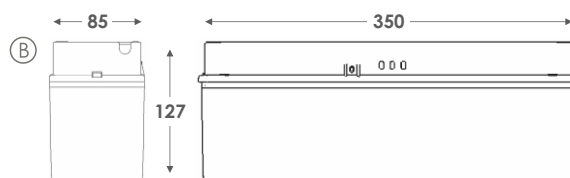

■ Διαστάσεις σε mm