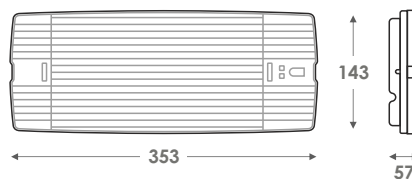

18m

IP20

Η συσκευασία περιέχει: 20τεμ.(Α) 16 τεμ.(Β) 16 τεμ.(Γ)
Διαστάσεις χαρτί/τίου (ΜxΠxΥ): 375x270x255mm (Α & Γ) 315x265x205mm (Β)

■ Εξαρτήματα

 <p>A-1012 "Easy Base"</p> <p>Η βάση περιλαμβάνεται στη συσκευασία για εύκολη τοποθέτηση του φωτιστικού</p>	 <p>A-1015</p> <p>Βάση για χωνευτή τοποθέτηση σε ψευδοροφή ή τοίχο (Classic Light)</p>	 <p>A-3008</p> <p>Βάση για χωνευτή τοποθέτηση σε ψευδοροφή (Slim Light)</p>	 <p>235</p> <p>95</p> <p>Άνοιγμα που απαιτείται στην ψευδοροφή</p>
---	--	--	---

ΕΞΑΡΤΗΜΑΤΑ

ΤΥΠΟΣ	ΕΙΚΟΝΑ	ΚΩΔΙΚΟΣ	ΠΕΡΙΓΡΑΦΗ	ΤΙΜΗ
A-3008	B	927300800	Χωνευτή βάση ψευδοροφής της σειράς Slim Light	6,00 €
A-1015	B	927101500	Χωνευτή βάση ψευδοροφής της σειράς Classic Light	7,60 €

Διαστάσεις σε mm

Η συσκευασία περιέχει: 16 τεμ. (Α), 15 τεμ. (Β),
Διαστάσεις χαρτ/τίου (ΜκΠχΥ): 430x375x275mm

■ Τρόπος τοποθέτησης

■ Διαστάσεις σε mm

■ Αυτοκόλλητα

Κατόπιν παραγγελίας τα αυτοκόλλητα με κωδικούς:

■ Φωτομετρικά στοιχεία