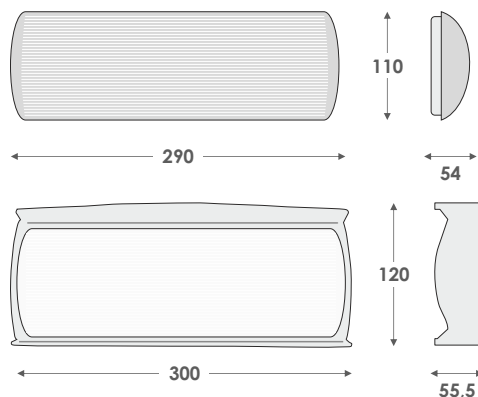

Slim LEDs light

Η συσκευασία περιέχει: 12 τεμ.
Διαστάσεις χαρτ/τίου (ΜκΠχΥ): 355x300x235

LED ΦΩΤΙΣΤΙΚΑ ΑΣΦΑΛΕΙΑΣ ΣΥΝΕΧΟΥΣ ΛΕΙΤΟΥΡΓΙΑΣ / ΔΥΝΑΤΟΤΗΤΑ ΜΗ ΣΥΝΕΧΟΥΣ 220-240V AC

ΤΥΠΟΣ	ΕΙΚΟΝΑ	ΚΡΥΣΤΑΛΛΟ	ΚΩΔΙΚΟΣ	ΜΠΑΤΑΡΙΑ	ΑΥΤΟΝΟΜΙΑ	ΚΑΤΑΝΑΛΩΣΗ	ΦΩΤΕΙΝΗ ΡΟΗ	ΜΙΚΤΟ ΒΑΡΟΣ	ΤΙΜΗ
GR-2100	A	διαφανές	923210000	3,6V/600mAh Ni-Cd	1,5 h	3W / 2,7VA	40/100 lm		29,00 €
GR-2100/OPAL	B	γαλακτούχο	923210001	3,6V/600mAh Ni-Cd	1,5 h	3W / 2,7VA	38/100 lm		29,00 €
GR-2110	A	διαφανές	923211002	3,6V/1Ah Ni-Cd	3 h	3,5W / 3VA	40/100 lm		35,00 €
GR-2110/OPAL	B	γαλακτούχο	923211003	3,6V/1Ah Ni-Cd	3 h	3,5W / 3VA	38/100 lm		35,00 €

ΞΥΛΙΝΗ ΒΑΣΗ ΓΙΑ ΦΩΤΙΣΤΙΚΟ

ΤΥΠΟΣ	ΚΩΔΙΚΟΣ	ΧΡΩΜΑ	ΤΙΜΗ
WB-2100/CH	927210000	Κερασί	25,00 €
WB-2100/NC	927210001	Φυσική κερασιά	25,00 €
WB-2100/WN	927210002	Καρυδιά	25,00 €

Φωτομετρικά στοιχεία GR-2100

Διαστάσεις σε mm

18m

IP20

Η συσκευασία περιέχει: 20τεμ.(Α) 16 τεμ.(Β) 16 τεμ.(Γ)
Διαστάσεις χαρτί/τίου (ΜxΠxΥ): 375x270x255mm (Α & Γ) 315x265x205mm (Β)

■ Εξαρτήματα

 <p>A-1012 "Easy Base"</p> <p>Η βάση περιλαμβάνεται στη συσκευασία για εύκολη τοποθέτηση του φωτιστικού</p>	 <p>A-1015</p> <p>Βάση για χωνευτή τοποθέτηση σε ψευδοροφή ή τοίχο (Classic Light)</p>	 <p>A-3008</p> <p>Βάση για χωνευτή τοποθέτηση σε ψευδοροφή (Slim Light)</p>	 <p>235</p> <p>95</p> <p>Άνοιγμα που απαιτείται στην ψευδοροφή</p>
---	--	--	---

Η συσκευασία περιέχει: 16 τεμ. (Α), 15 τεμ. (Β),
Διαστάσεις χαρτ/τίου (ΜκΠχΥ): 430x375x275mm

■ Τρόπος τοποθέτησης

■ Διαστάσεις σε mm

■ Αυτοκόλλητα

Κατόπιν παραγγελίας τα αυτοκόλλητα με κωδικούς:

■ Φωτομετρικά στοιχεία