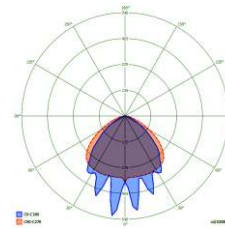

GR-421/12L, GR-423/12L, GR-427/12L, GR-408/12L, GR-409/12L, GR-440/12L, GR-414/12L, GR-414/12L/24V