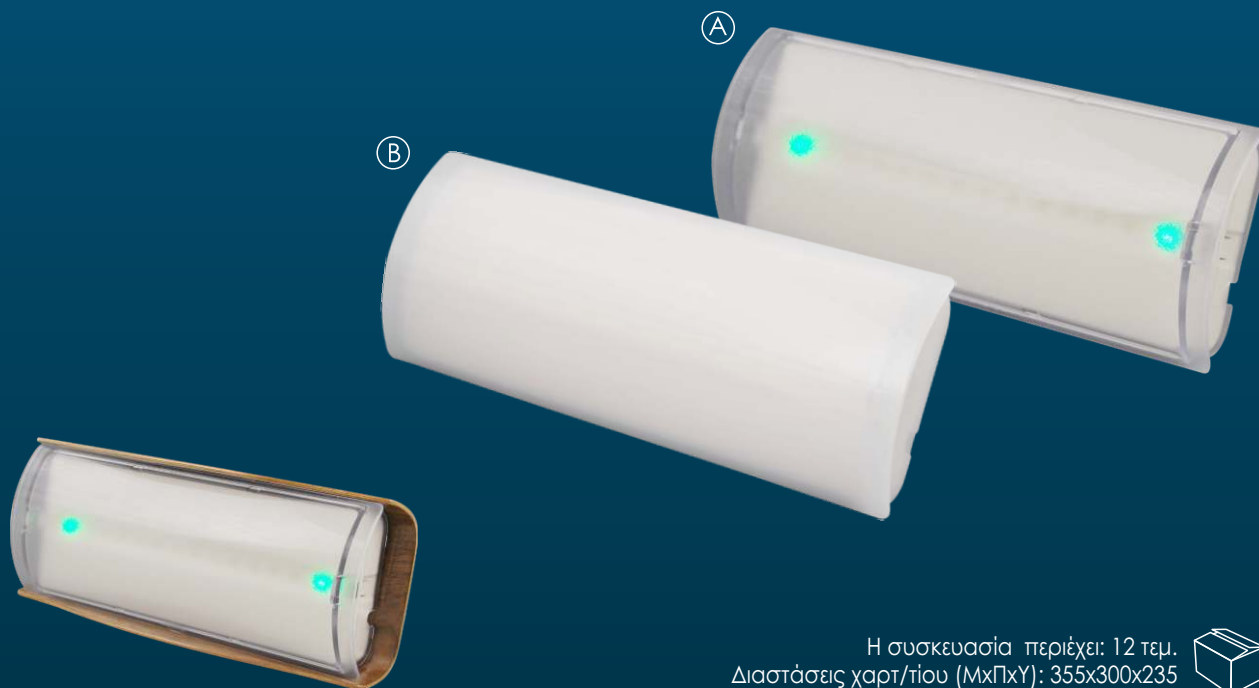

Αυτοκόλλητα

Κατόπιν παραγγελίας τα αυτοκόλλητα με κωδικούς:

S-00800/
S65L

S-00800/
S65R

S-00800/
S65D

Διαστάσεις σε mm

Φωτομετρικά στοιχεία

GR-2000, GR-2000/CBS

Slim LEDs light

Η συσκευασία περιέχει: 12 τεμ.
Διαστάσεις χαρτ/τίου (ΜκΠχΥ): 355x300x235

LED ΦΩΤΙΣΤΙΚΑ ΑΣΦΑΛΕΙΑΣ ΣΥΝΕΧΟΥΣ ΛΕΙΤΟΥΡΓΙΑΣ / ΔΥΝΑΤΟΤΗΤΑ ΜΗ ΣΥΝΕΧΟΥΣ 220-240V AC

ΤΥΠΟΣ	ΕΙΚΟΝΑ	ΚΡΥΣΤΑΛΛΟ	ΚΩΔΙΚΟΣ	ΜΠΑΤΑΡΙΑ	ΑΥΤΟΝΟΜΙΑ	ΚΑΤΑΝΑΛΩΣΗ	ΦΩΤΕΙΝΗ ΡΟΗ	ΜΙΚΤΟ ΒΑΡΟΣ	ΤΙΜΗ
GR-2100	A	διαφανές	923210000	3,6V/600mAh Ni-Cd	1,5 h	3W / 2,7VA	40/100 lm		29,00 €
GR-2100/OPAL	B	γαλακτούχο	923210001	3,6V/600mAh Ni-Cd	1,5 h	3W / 2,7VA	38/100 lm		29,00 €
GR-2110	A	διαφανές	923211002	3,6V/1Ah Ni-Cd	3 h	3,5W / 3VA	40/100 lm		35,00 €
GR-2110/OPAL	B	γαλακτούχο	923211003	3,6V/1Ah Ni-Cd	3 h	3,5W / 3VA	38/100 lm		35,00 €