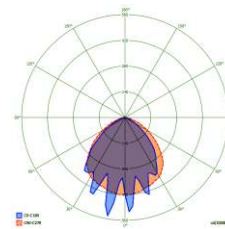

■ Τρόπος τοποθέτησης

■ Αυτοκόλλητα

Κατόπιν παραγγελίας τα αυτοκόλλητα με κωδικούς:

■ Διαστάσεις σε mm

■ Φωτομετρικά στοιχεία

GR-421/3L, GR-423/3L, GR-408/3L, GR-409/3L, GR-414/3L, GR-414/3L/24V

GR-421/6L, GR-423/6L, GR-408/6L, GR-409/6L, GR-414/6L, GR-414/6L/24V