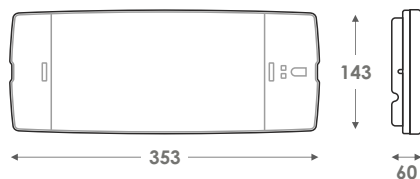

18m

IP20

Η συσκευασία περιέχει: 20τεμ.(Α) 16 τεμ.(Β) 16 τεμ.(Γ)
Διαστάσεις χαρτί/τίου (ΜxΠxΥ): 375x270x255mm (Α & Γ) 315x265x205mm (Β)

■ Εξαρτήματα

 <p>A-1012 "Easy Base"</p> <p>Η βάση περιλαμβάνεται στη συσκευασία για εύκολη τοποθέτηση του φωτιστικού</p>	 <p>A-1015</p> <p>Βάση για χωνευτή τοποθέτηση σε ψευδοροφή ή τοίχο (Classic Light)</p>	 <p>A-3008</p> <p>Βάση για χωνευτή τοποθέτηση σε ψευδοροφή (Slim Light)</p>	 <p>235</p> <p>95</p> <p>Άνοιγμα που απαιτείται στην ψευδοροφή</p>
---	--	--	---

Ⓐ

Η συσκευασία περιέχει: 16 τεμ. (Α)
Διαστάσεις χαρτ/τίου (ΜxΠxΥ): 430x375x275mm

■ Τρόπος τοποθέτησης

■ Διαστάσεις σε mm

■ Αυτοκόλλητα

Κατόπιν παραγγελίας τα αυτοκόλλητα με κωδικούς:

S-13100/
S65L

S-13100/
S65R