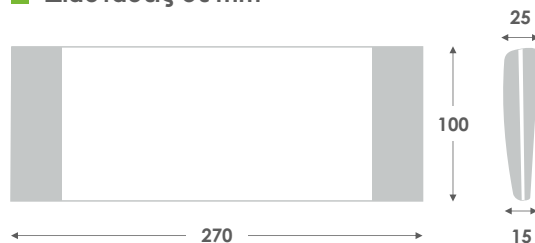

Αυτοκόλλητα

Κατόπιν παραγγελίας τα αυτοκόλλητα με κωδικούς:

S-00800/
S65L

S-00800/
S65R

S-00800/
S65D

Διαστάσεις σε mm

Φωτομετρικά στοιχεία

GR-2000, GR-2000/CBS

Slim LEDs light

Η συσκευασία περιέχει: 12 τεμ.
Διαστάσεις χαρτ/τίου (ΜκΠχΥ): 355x300x235

LED ΦΩΤΙΣΤΙΚΑ ΑΣΦΑΛΕΙΑΣ ΣΥΝΕΧΟΥΣ ΛΕΙΤΟΥΡΓΙΑΣ / ΔΥΝΑΤΟΤΗΤΑ ΜΗ ΣΥΝΕΧΟΥΣ 220-240V AC

ΤΥΠΟΣ	ΕΙΚΟΝΑ	ΚΡΥΣΤΑΛΛΟ	ΚΩΔΙΚΟΣ	ΜΠΑΤΑΡΙΑ	ΑΥΤΟΝΟΜΙΑ	ΚΑΤΑΝΑΛΩΣΗ	ΦΩΤΕΙΝΗ ΡΟΗ	ΜΙΚΤΟ ΒΑΡΟΣ	ΤΙΜΗ
GR-2100	A	διαφανές	923210000	3,6V/600mAh Ni-Cd	1,5 h	3W / 2,7VA	40/100 lm		29,00 €
GR-2100/OPAL	B	γαλακτούχο	923210001	3,6V/600mAh Ni-Cd	1,5 h	3W / 2,7VA	38/100 lm		29,00 €
GR-2110	A	διαφανές	923211002	3,6V/1Ah Ni-Cd	3 h	3,5W / 3VA	40/100 lm		35,00 €
GR-2110/OPAL	B	γαλακτούχο	923211003	3,6V/1Ah Ni-Cd	3 h	3,5W / 3VA	38/100 lm		35,00 €