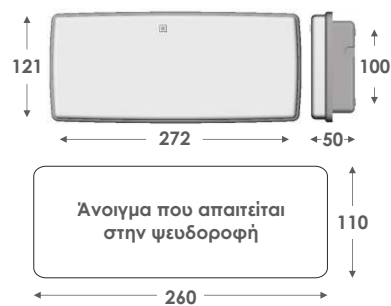

18m

IP20

Η συσκευασία περιέχει: 20τεμ.(Α) 16 τεμ.(Β) 16 τεμ.(Γ)
Διαστάσεις χαρτί/τίου (ΜxΠxΥ): 375x270x255mm (Α & Γ) 315x265x205mm (Β)

■ Εξαρτήματα

 <p>A-1012 "Easy Base"</p> <p>Η βάση περιλαμβάνεται στη συσκευασία για εύκολη τοποθέτηση του φωτιστικού</p>	 <p>A-1015</p> <p>Βάση για χωνευτή τοποθέτηση σε ψευδοροφή ή τοίχο (Classic Light)</p>	 <p>A-3008</p> <p>Βάση για χωνευτή τοποθέτηση σε ψευδοροφή (Slim Light)</p>	 <p>235</p> <p>95</p> <p>Άνοιγμα που απαιτείται στην ψευδοροφή</p>
---	--	--	---

ΕΞΑΡΤΗΜΑΤΑ

ΤΥΠΟΣ	ΕΙΚΟΝΑ	ΚΩΔΙΚΟΣ	ΠΕΡΙΓΡΑΦΗ	ΜΙΚΤΟ ΒΑΡΟΣ	ΤΙΜΗ
A-3018	1	980330180	Ελατήρια για τοποθέτηση σε ψευδοροφή	10 γρ.	2,00 €

Η συσκευασία περιέχει: 15 τεμ.
Διαστάσεις χαρτί/τίου (ΜxΠxΥ): 385x285x295mm

■ Τρόπος τοποθέτησης

■ Αυτοκόλλητα

Κατόπιν παραγγελίας τα αυτοκόλλητα με κωδικούς:

■ Διαστάσεις σε mm

■ Φωτομετρικά στοιχεία

GR-421/3L, GR-423/3L, GR-408/3L, GR-409/3L, GR-414/3L, GR-414/3L/24V

GR-421/6L, GR-423/6L, GR-408/6L, GR-409/6L, GR-414/6L, GR-414/6L/24V