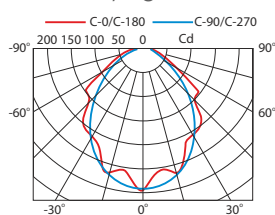

Easy Light/4P