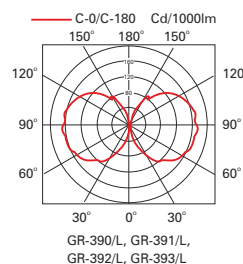

■ Φωτομετρικά στοιχεία