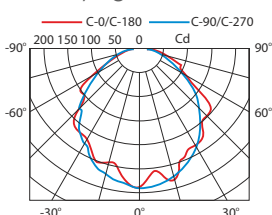

Easy Light/15L/30L