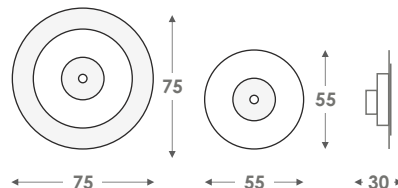

Δ

IP20

Η συσκευασία περιέχει: 26 τεμ. (Α, Β, Γ), 16 τεμ. (Δ.)  
Διαστάσεις χαρτί/τίου (ΜκΠχΥ): 430x375x275mm

## ■ Τρόπος τοποθέτησης GR-280, GR-298

Το συγκεκριμένο spot φωτιστικό έχει δύο επιλογές στεφανιών με διαστάσεις περιμέτρου.

Η συσκευασία περιέχει:  
16 τεμ. για τους κωδικούς: KIT-77/84  
Διαστάσεις χαρτί/τίου (ΜκΠχΥ):  
315x265x205 για τους κωδικούς: KIT-77/84

## ■ Διαστάσεις σε mm

Α, Β & Γ.

Δ.