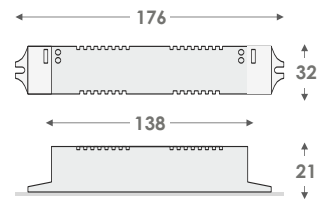

Δ

IP20

Η συσκευασία περιέχει: 26 τεμ. (Α, Β, Γ), 16 τεμ. (Δ.)  
Διαστάσεις χαρτί/τίου (ΜκΠχΥ): 430x375x275mm

## ■ Τρόπος τοποθέτησης GR-280, GR-298

Το συγκεκριμένο spot φωτιστικό έχει δύο επιλογές στεφανιών με διαστάσεις περιμέτρου.

Η συσκευασία περιέχει:  
16 τεμ. για τους κωδικούς: KIT-77/84  
Διαστάσεις χαρτί/τίου (ΜκΠχΥ):  
315x265x205 για τους κωδικούς: KIT-77/84

## ■ Διαστάσεις σε mm

Α, Β & Γ.

Δ.