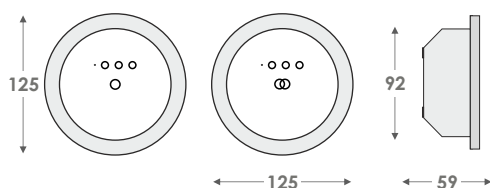

Δ

IP20

Η συσκευασία περιέχει: 26 τεμ. (Α, Β, Γ), 16 τεμ. (Δ.)  
Διαστάσεις χαρτί/τίου (ΜκΠχΥ): 430x375x275mm

## ■ Τρόπος τοποθέτησης GR-280, GR-298

Το συγκεκριμένο spot φωτιστικό έχει δύο επιλογές στεφανιών με διαστάσεις περιμέτρου.

Η συσκευασία περιέχει:  
16 τεμ. για τους κωδικούς: KIT-77/84  
Διαστάσεις χαρτί/τίου (ΜκΠχΥ):  
315x265x205 για τους κωδικούς: KIT-77/84

## ■ Διαστάσεις σε mm

Α, Β & Γ.

Δ.