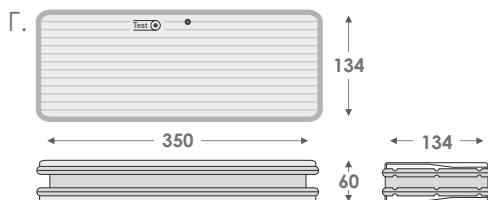

■ Διαστάσεις σε mm