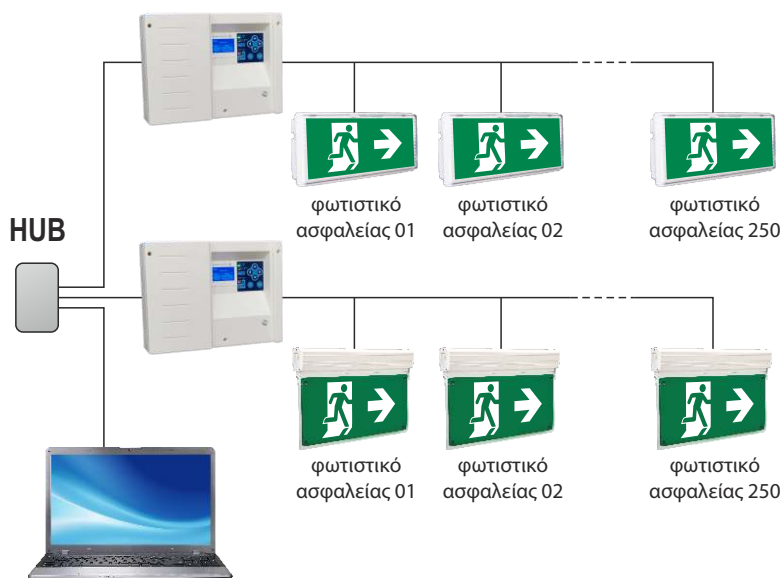

Addressable Light

Πίνακας διευθ/μενων φωτιστικών ασφαλείας, φωτιστικά ασφαλείας & περιφερειακές συσκευές

Α

Δ

Β

Γ

Ατομικό χαρτόκουτο

■ Περιγραφή πίνακα GR-6500

- ▶ Υποστηρίζει έως 250 διευθυνασιοδοτούμενα φωτιστικά ασφαλείας
- ▶ Επιλεγόμενη λειτουργία inhibit για όλα τα φωτιστικά
- ▶ 16 ζώνες
- ▶ Δυνατότητα σύνδεσης πολλαπλών πινάκων σε δίκτυο ethernet
- ▶ Ο προγραμματισμός, οι χειρισμοί και ο έλεγχος του συστήματος μπορούν να γίνουν από έναν απλό web browser (Internet Explorer, Mozilla Firefox, Chrome).