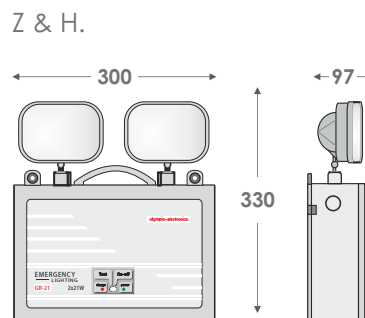

■ Διαστάσεις σε mm