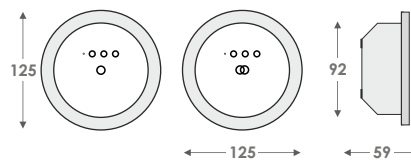

Ζ

Η

Δ

Ε

Ατομικό χαρτόκουτο

CE

■ Διαστάσεις σε mm

A.

<38>

Eco

ZLD-28, ZLD-28/CBS
290 x 152 x 38
ZLD-34, ZLD-34/CBS:
350 x 220 x 38
ZLD-44, ZLD-44/CBS:
450 x 272 x 38

Δ & Ε.

B & Γ.

<34>

Lounge

SLD-28/SP, SLD-28/CBS/SP:
289 x 180 x 34
SLD-34/SP, SLD-34/CBS/SP:
343 x 250 x 34
SLD-44/SP, SLD-44/CBS/SP:
443 x 300 x 34