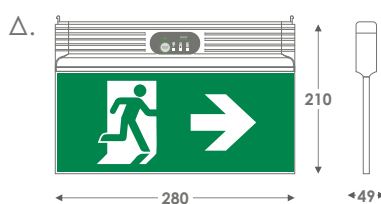

Addressable Light

Διευθυνσιοδοτούμενα
φωτιστικά ασφαλείας

IP65

CE

■ Διαστάσεις σε mm

ΔΙΕΥΘΥΝΣΙΟΔΟΤΟΥΜΕΝΑ ΑΥΤΟΕΛΕΓΧΟΜΕΝΑ LED ΦΩΤΙΣΤΙΚΑ ΑΣΦΑΛΕΙΑΣ ΣΥΝΕΧΟΥΣ ΛΕΙΤΟΥΡΓΙΑΣ, WEATHER LIGHT IP65

ΤΥΠΟΣ	ΕΙΚΟΝΑ	ΚΩΔΙΚΟΣ	ΜΠΑΤΑΡΙΑ	ΑΥΤΟΝΟΜΙΑ	ΚΑΤΑΝΑΛΩΣΗ	ΦΩΤΕΙΝΗ ΡΟΗ	ΜΙΚΤΟ ΒΑΡΟΣ	ΤΙΜΗ
GR-938/15L/ADR	A	923938014	3,6V/600mAh Ni-Cd	1,5 h	7,5VA	105/105 lm	980 γρ.	87,00 €
GR-938/30L/ADR	A	923938015	3,6V/1,5Ah Ni-Cd	1,5 h	8,5VA	210/210 lm	1050 γρ.	95,00 €
GR-939/15L/ADR	A	923939014	3,6V/1,5Ah Ni-Cd	3 h	6,8VA	105/105 lm	1050 γρ.	94,00 €
GR-939/30L/ADR	A	923939015	3,6V/3Ah Ni-Cd	3 h	8,2VA	210/210 lm	1130 γρ.	102,00 €
GR-938/4P/ADR	A	923938012	4,8V/1,5Ah Ni-Cd	1,5 h	8,10VA	150/300 lm	1075 γρ.	116,00 €
GR-938/6P/ADR	A	923938013	4,8V/3Ah Ni-Cd	1,5 h	8,4VA	225/450 lm	1170 γρ.	132,00 €
GR-939/4P/ADR	A	923939012	4,8V/3Ah Ni-Cd	3 h	7,7VA	150/300 lm	1170 γρ.	126,00 €
GR-939/6P/ADR	A	923939013	4,8V/4Ah Ni-Mh	3 h	8,5VA	225/415 lm	1210 γρ.	152,00 €
GR-940/15L/ADR	A	923940003	3,6V/3Ah Ni-Cd	8 h	7VA	125/125 lm	1135 γρ.	105,00 €