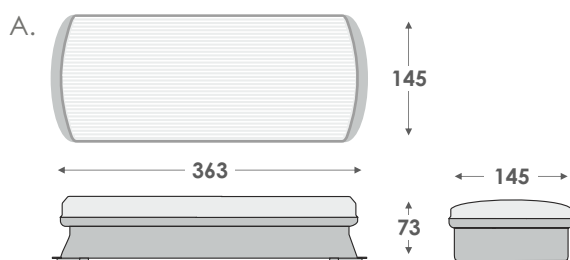

Addressable Light

Διευθυνσιοδοτούμενα
φωτιστικά ασφαλείας

IP65

CE

■ Διαστάσεις σε mm

ΔΙΕΥΘΥΝΣΙΟΔΟΤΟΥΜΕΝΑ ΑΥΤΟΕΛΕΓΧΟΜΕΝΑ LED ΦΩΤΙΣΤΙΚΑ ΑΣΦΑΛΕΙΑΣ ΣΥΝΕΧΟΥΣ ΛΕΙΤΟΥΡΓΙΑΣ, WEATHER LIGHT IP65

ΤΥΠΟΣ	ΕΙΚΟΝΑ	ΚΩΔΙΚΟΣ	ΜΠΑΤΑΡΙΑ	ΑΥΤΟΝΟΜΙΑ	ΚΑΤΑΝΑΛΩΣΗ	ΦΩΤΕΙΝΗ ΡΟΗ	ΜΙΚΤΟ ΒΑΡΟΣ	ΤΙΜΗ
GR-938/15L/ADR	A	923938014	3,6V/600mAh Ni-Cd	1,5 h	7,5VA	105/105 lm	980 γρ.	87,00 €
GR-938/30L/ADR	A	923938015	3,6V/1,5Ah Ni-Cd	1,5 h	8,5VA	210/210 lm	1050 γρ.	95,00 €
GR-939/15L/ADR	A	923939014	3,6V/1,5Ah Ni-Cd	3 h	6,8VA	105/105 lm	1050 γρ.	94,00 €
GR-939/30L/ADR	A	923939015	3,6V/3Ah Ni-Cd	3 h	8,2VA	210/210 lm	1130 γρ.	102,00 €
GR-938/4P/ADR	A	923938012	4,8V/1,5Ah Ni-Cd	1,5 h	8,10VA	150/300 lm	1075 γρ.	116,00 €
GR-938/6P/ADR	A	923938013	4,8V/3Ah Ni-Cd	1,5 h	8,4VA	225/450 lm	1170 γρ.	132,00 €
GR-939/4P/ADR	A	923939012	4,8V/3Ah Ni-Cd	3 h	7,7VA	150/300 lm	1170 γρ.	126,00 €
GR-939/6P/ADR	A	923939013	4,8V/4Ah Ni-Mh	3 h	8,5VA	225/415 lm	1210 γρ.	152,00 €
GR-940/15L/ADR	A	923940003	3,6V/3Ah Ni-Cd	8 h	7VA	125/125 lm	1135 γρ.	105,00 €