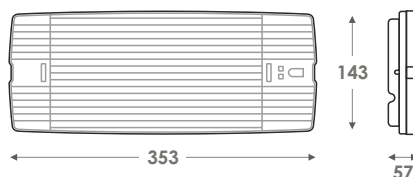

■ Διαστάσεις σε mm

A.

Δ.

ΠΙΝΑΚΑΣ ΔΙΕΥΘΥΝΣΙΟΔΟΤΟΥΜΕΝΩΝ ΦΩΤΙΣΤΙΚΩΝ 220-240V AC/ 50-60Hz

ΤΥΠΟΣ	ΕΙΚΟΝΑ	ΚΩΔΙΚΟΣ	ΜΠΑΤΑΡΙΑ	ΑΥΤΟΝΟΜΙΑ	ΚΑΤΑΝΑΛΩΣΗ	ΜΙΚΤΟ ΒΑΡΟΣ	ΤΙΜΗ
GR-6500**	A	923650001	12V/7Ah	>3h	25W/35VA	2000 γρ.	600,00 €