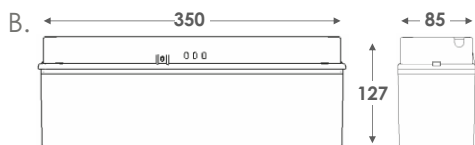

■ Διαστάσεις σε mm