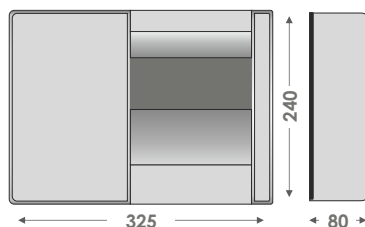

■ Διαστάσεις σε mm

A.