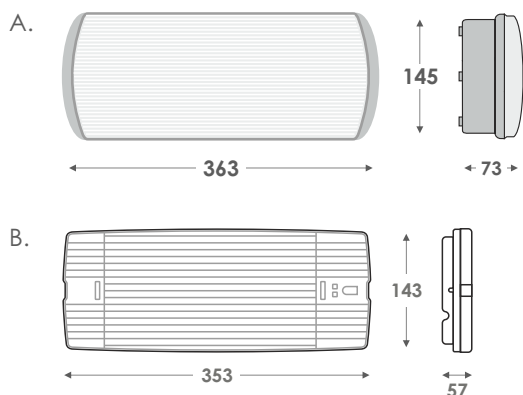

■ Διαστάσεις σε mm