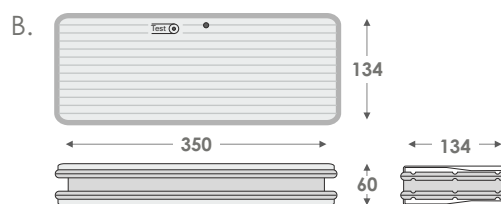

Addressable Light

Διευθυνσιοδοτούμενα
φωτιστικά ασφαλείας

IP65

CE

■ Διαστάσεις σε mm

ΔΙΕΥΘΥΝΣΙΟΔΟΤΟΥΜΕΝΑ ΑΥΤΟΕΛΕΓΧΟΜΕΝΑ LED ΦΩΤΙΣΤΙΚΑ ΑΣΦΑΛΕΙΑΣ ΣΥΝΕΧΟΥΣ ΛΕΙΤΟΥΡΓΙΑΣ, WEATHER LIGHT IP65

ΤΥΠΟΣ	ΕΙΚΟΝΑ	ΚΩΔΙΚΟΣ	ΜΠΑΤΑΡΙΑ	ΑΥΤΟΝΟΜΙΑ	ΚΑΤΑΝΑΛΩΣΗ	ΦΩΤΕΙΝΗ ΡΟΗ	ΜΙΚΤΟ ΒΑΡΟΣ	ΤΙΜΗ
GR-938/15L/ADR	A	923938014	3,6V/600mAh Ni-Cd	1,5 h	7,5VA	105/105 lm	980 γρ.	87,00 €
GR-938/30L/ADR	A	923938015	3,6V/1,5Ah Ni-Cd	1,5 h	8,5VA	210/210 lm	1050 γρ.	95,00 €
GR-939/15L/ADR	A	923939014	3,6V/1,5Ah Ni-Cd	3 h	6,8VA	105/105 lm	1050 γρ.	94,00 €
GR-939/30L/ADR	A	923939015	3,6V/3Ah Ni-Cd	3 h	8,2VA	210/210 lm	1130 γρ.	102,00 €
GR-938/4P/ADR	A	923938012	4,8V/1,5Ah Ni-Cd	1,5 h	8,10VA	150/300 lm	1075 γρ.	116,00 €
GR-938/6P/ADR	A	923938013	4,8V/3Ah Ni-Cd	1,5 h	8,4VA	225/450 lm	1170 γρ.	132,00 €
GR-939/4P/ADR	A	923939012	4,8V/3Ah Ni-Cd	3 h	7,7VA	150/300 lm	1170 γρ.	126,00 €
GR-939/6P/ADR	A	923939013	4,8V/4Ah Ni-Mh	3 h	8,5VA	225/415 lm	1210 γρ.	152,00 €
GR-940/15L/ADR	A	923940003	3,6V/3Ah Ni-Cd	8 h	7VA	125/125 lm	1135 γρ.	105,00 €