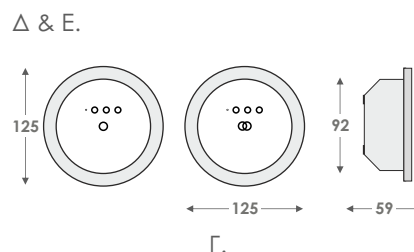

■ Διαστάσεις σε mm