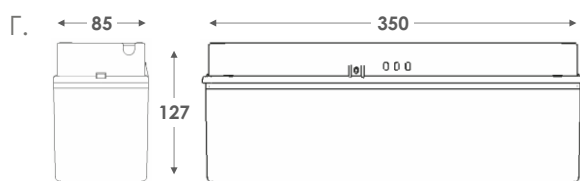

Addressable Light

Διευθυνσιοδοτούμενα
φωτιστικά ασφαλείας

IP65

CE

■ Διαστάσεις σε mm

ΔΙΕΥΘΥΝΣΙΟΔΟΤΟΥΜΕΝΑ ΑΥΤΟΕΛΕΓΧΟΜΕΝΑ LED ΦΩΤΙΣΤΙΚΑ ΑΣΦΑΛΕΙΑΣ ΣΥΝΕΧΟΥΣ ΛΕΙΤΟΥΡΓΙΑΣ, WEATHER LIGHT IP65

ΤΥΠΟΣ	ΕΙΚΟΝΑ	ΚΩΔΙΚΟΣ	ΜΠΑΤΑΡΙΑ	ΑΥΤΟΝΟΜΙΑ	ΚΑΤΑΝΑΛΩΣΗ	ΦΩΤΕΙΝΗ ΡΟΗ	ΜΙΚΤΟ ΒΑΡΟΣ	ΤΙΜΗ
GR-938/15L/ADR	A	923938014	3,6V/600mAh Ni-Cd	1,5 h	7,5VA	105/105 lm	980 γρ.	87,00 €
GR-938/30L/ADR	A	923938015	3,6V/1,5Ah Ni-Cd	1,5 h	8,5VA	210/210 lm	1050 γρ.	95,00 €
GR-939/15L/ADR	A	923939014	3,6V/1,5Ah Ni-Cd	3 h	6,8VA	105/105 lm	1050 γρ.	94,00 €
GR-939/30L/ADR	A	923939015	3,6V/3Ah Ni-Cd	3 h	8,2VA	210/210 lm	1130 γρ.	102,00 €
GR-938/4P/ADR	A	923938012	4,8V/1,5Ah Ni-Cd	1,5 h	8,10VA	150/300 lm	1075 γρ.	116,00 €
GR-938/6P/ADR	A	923938013	4,8V/3Ah Ni-Cd	1,5 h	8,4VA	225/450 lm	1170 γρ.	132,00 €
GR-939/4P/ADR	A	923939012	4,8V/3Ah Ni-Cd	3 h	7,7VA	150/300 lm	1170 γρ.	126,00 €
GR-939/6P/ADR	A	923939013	4,8V/4Ah Ni-Mh	3 h	8,5VA	225/415 lm	1210 γρ.	152,00 €
GR-940/15L/ADR	A	923940003	3,6V/3Ah Ni-Cd	8 h	7VA	125/125 lm	1135 γρ.	105,00 €