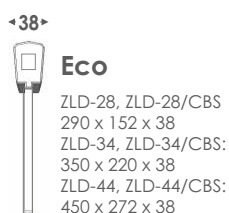

■ Διαστάσεις σε mm

A.

Δ.

ΠΙΝΑΚΑΣ ΔΙΕΥΘΥΝΣΙΟΔΟΤΟΥΜΕΝΩΝ ΦΩΤΙΣΤΙΚΩΝ 220-240V AC/ 50-60Hz

ΤΥΠΟΣ	ΕΙΚΟΝΑ	ΚΩΔΙΚΟΣ	ΜΠΑΤΑΡΙΑ	ΑΥΤΟΝΟΜΙΑ	ΚΑΤΑΝΑΛΩΣΗ	ΜΙΚΤΟ ΒΑΡΟΣ	ΤΙΜΗ
GR-6500**	A	923650001	12V/7Ah	>3h	25W/35VA	2000 γρ.	600,00 €

ΔΙΕΥΘΥΝΣΙΟΔΟΤΟΥΜΕΝΑ DALI LED ΑΥΤΟΕΛΕΓΧΟΜΕΝΑ ΦΩΤΙΣΤΙΚΑ ΑΣΦΑΛΕΙΑΣ ΣΥΝΕΧΟΥΣ ΛΕΙΤΟΥΡΓΙΑΣ, WEATHER LIGHT IP65

ΤΥΠΟΣ	ΕΙΚΟΝΑ	ΚΩΔΙΚΟΣ	ΜΠΑΤΑΡΙΑ	ΑΥΤΟΝΟΜΙΑ	ΚΑΤΑΝΑΛΩΣΗ	ΦΩΤΕΙΝΗ ΡΟΗ	ΜΙΚΤΟ ΒΑΡΟΣ	ΤΙΜΗ
GR-938/15L/DALI	A	923938019	3,6V/600mAh Ni-Cd	1,5 h	7,5VA	125/125 lm	980 γρ.	87,00 €
GR-938/30L/DALI	A	923938020	3,6V/1,5Ah Ni-Cd	1,5 h	8,5VA	250/250 lm	1050 γρ.	95,00 €
GR-939/15L/DALI	A	923939022	3,6V/1,5Ah Ni-Cd	3 h	6,8VA	125/125 lm	1050 γρ.	94,00 €
GR-939/30L/DALI	A	923939023	3,6V/3Ah Ni-Cd	3 h	8,2VA	250/250 lm	1130 γρ.	102,00 €
GR-938/4P/DALI	A	923938017	4,8V/1,5Ah Ni-Cd	1,5 h	8,10VA	150/300 lm	1075 γρ.	116,00 €
GR-938/6P/DALI	A	923938018	4,8V/3Ah Ni-Cd	1,5 h	8,4VA	225/450 lm	1170 γρ.	132,00 €
GR-939/4P/DALI	A	923939020	4,8V/3Ah Ni-Cd	3 h	7,7VA	150/300 lm	1170 γρ.	126,00 €
GR-939/6P/DALI	A	923939021	4,8V/4Ah Ni-Mh	3 h	8,5VA	225/415 lm	1210 γρ.	152,00 €
GR-940/15L/DALI	A	923940004	3,6V/3Ah Ni-Cd	8 h	7VA	125/125 lm	1135 γρ.	105,00 €

Ατομικό χαρτόκουτο

■ Διαστάσεις σε mm

ΔΙΕΥΘΥΝΣΙΟΔΟΤΟΥΜΕΝΑ DALI LED ΦΩΤΙΣΤΙΚΑ ΑΣΦΑΛΕΙΑΣ ΣΗΜΑΝΣΗΣ, ΑΥΤΟΕΛΕΓΧΟΜΕΝΑ ΣΥΝΕΧΟΥΣ ΛΕΙΤΟΥΡΓΙΑΣ 220-240V AC

ΤΥΠΟΣ	ΕΙΚΟΝΑ	ΚΩΔΙΚΟΣ	ΜΠΑΤΑΡΙΑ	ΑΥΤΟΝΟΜΙΑ	ΚΑΤΑΝΑΛΩΣΗ	ΦΩΤΕΙΝΗ ΡΟΗ	ΜΙΚΤΟ ΒΑΡΟΣ	ΤΙΜΗ
ZLD-28/EM/DALI	A	922502868	3,6V/1,5Ah Ni-Mh	3 h	6,5VA	150/150 lm	1075 γρ.	102,00 €
ZLD-34/EM/DALI	A	922503472	3,6V/1,5Ah Ni-Mh	3 h	6,7VA	175/150 lm	1475 γρ.	117,00 €
ZLD-44/EM/DALI	A	922504463	3,6V/1,5Ah Ni-Mh	3 h	6,9VA	200/150 lm	2045 γρ.	137,00 €