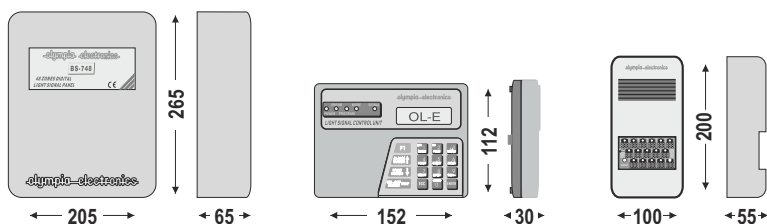

■ Διαστάσεις (σε mm)