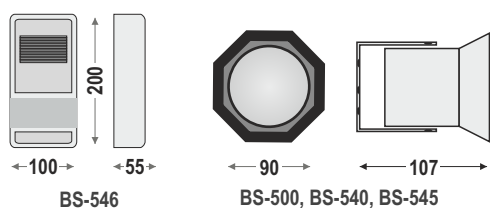

Η συσκευασία περιέχει: **24 τεμ. (BS-554, BS-595) 36 τεμ. (BS-576, BS-528, BS-579)** Διαστάσεις χαρτίου (ΜκΠΧΥ): **430x280x335**
16 τεμ. (BS-520, BS-521, BS-520/WP, BS-521/WP, BS-580), 36 τεμ. (BS-577), 5 τεμ. (BS-590)
 Διαστάσεις χαρτίου (ΜκΠΧΥ): **430x280x335 (BS-520, BS-521, BS-520/WP, BS-521/WP, BS-580), 430x375x275 (BS-590)**

Η συσκευασία περιέχει: **48 τεμ.** Διαστάσεις χαρτίου (ΜκΠΧΥ): **430x280x335mm**

CE

■ Διαστάσεις (σε mm)

ΥΠΕΡΥΘΡΟΙ ΑΝΙΧΝΕΥΤΕΣ ΚΙΝΗΣΗΣ

ΤΥΠΟΣ	ΕΙΚΟΝΑ	ΚΩΔΙΚΟΣ	ΠΕΡΙΓΡΑΦΗ	ΤΑΣΗ	ΚΑΤΑΝΑΛΩΣΗ	ΤΙΜΗ
GR-55	Δ	923055000	IR με έξοδο ρελέ 1 KW/0,1 hp	220-240V AC	6VA	32,00 €