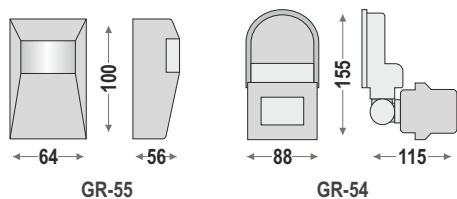

Η συσκευασία περιέχει: **24 τεμ. (BS-554, BS-595) 36 τεμ. (BS-576, BS-528, BS-579)** Διαστάσεις χαρτίου (ΜκΠΧΥ): **430x280x335**
16 τεμ. (BS-520, BS-521, BS-520/WP, BS-521/WP, BS-580), 36 τεμ. (BS-577), 5 τεμ. (BS-590)
 Διαστάσεις χαρτίου (ΜκΠΧΥ): **430x280x335 (BS-520, BS-521, BS-520/WP, BS-521/WP, BS-580), 430x375x275 (BS-590)**

Η συσκευασία περιέχει: **48 τεμ.** Διαστάσεις χαρτίου (ΜκΠΧΥ): **430x280x335mm**

CE

■ Διαστάσεις (σε mm)

ΥΠΕΡΥΘΡΟΙ ΑΝΙΧΝΕΥΤΕΣ ΚΙΝΗΣΗΣ

ΤΥΠΟΣ	ΕΙΚΟΝΑ	ΚΩΔΙΚΟΣ	ΠΕΡΙΓΡΑΦΗ	ΤΑΣΗ	ΚΑΤΑΝΑΛΩΣΗ	ΤΙΜΗ
GR-55	Δ	923055000	IR με έξοδο ρελέ 1 KW/0,1 hp	220-240V AC	6VA	32,00 €