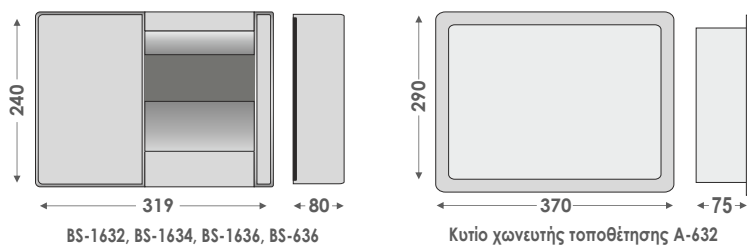

■ Διαστάσεις σε mm