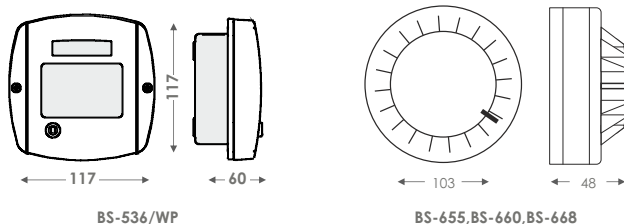

■ Διαστάσεις σε mm