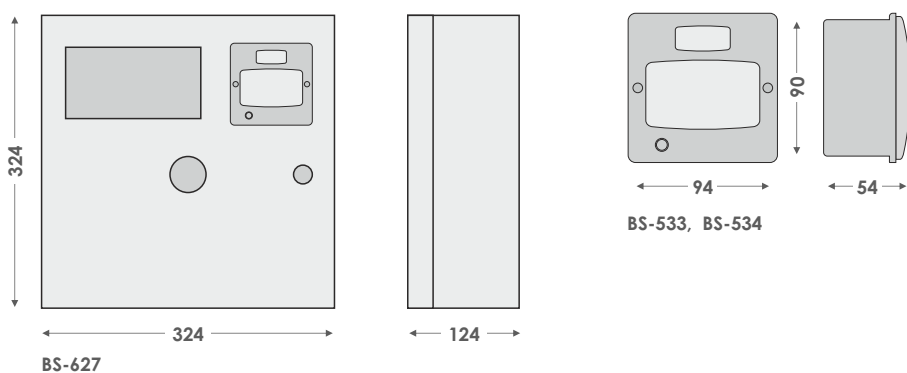

ΠΙΝΑΚΕΣ ΚΑΤΑΣΒΕΣΗΣ

ΤΥΠΟΣ	ΕΙΚΟΝΑ	ΚΩΔΙΚΟΣ	ΠΕΡΙΓΡΑΦΗ	ΤΙΜΗ
BS-627	A	921627000	Πίνακας 4 ζωνών / 1 εντολής κατάσβεσης	450,00 €

ΤΕΧΝΙΚΑ ΧΑΡΑΚΤΗΡΙΣΤΙΚΑ ΓΙΑ ΠΙΝΑΚΕΣ ΚΑΤΑΣΒΕΣΗΣ

ΤΥΠΟΣ	BS-627
ΚΩΔΙΚΟΣ	921627000
ΠΕΡΙΓΡΑΦΗ	Πίνακας 1 εντολής με 4 ζώνες
ΤΑΣΗ ΤΡΟΦΟΔΟΣΙΑΣ	220-240V AC 50/60Hz
ΚΑΤΑΝΑΛΩΣΗ	30VA
ΜΠΑΤΑΡΙΑ	1 ή 2 μολύβδου κλειστού τύπου 12V/7Ah
ΚΥΚΛΩΜΑ ΦΟΡΤΙΣΗΣ	Σταθεροποιημένο τροφοδοτικό 13,8V/400mA
ΑΥΤΟΝΟΜΙΑ	48 Ώρες με 1 μπαταρία / 72 Ώρες με 2
ΚΥΚΛΩΜΑΤΑ ΞΩΝΩΝ	4 ζώνες
ΚΥΚΛΩΜΑΤΑ ΣΥΝΑΓΕΡΜΟΥ	2 κυκλώματα 24V ελεγχόμενα για βραχυκύκλωμα & κομμένη γραμμή
ΘΕΡΜΟΚΡΑΣΙΑ ΛΕΙΤΟΥΡΓΙΑΣ	0 έως 50 °C
ΣΧΕΤΙΚΗ ΥΓΡΑΣΙΑ	έως 95%
ΒΑΡΟΣ	4680 γρ.
ΚΑΤΑΣΚΕΥΑΖΕΤΑΙ ΣΥΜΦΩΝΑ ΜΕ	EN 12094-1

ΕΞΑΡΤΗΜΑΤΑ ΚΑΤΑΣΒΕΣΗΣ

ΤΥΠΟΣ	ΕΙΚΟΝΑ	ΚΩΔΙΚΟΣ	ΠΕΡΙΓΡΑΦΗ	ΤΙΜΗ
BS-533	Δ	921533000	Μπουτόν κατάσβεσης	17,00 €
BS-533/WP	E	921533001	Στεγανό μπουτόν κατάσβεσης, IP65	55,00 €
BS-534	Γ	921534000	Μπουτόν κατάσβεσης με κλειδί ακύρωσης	24,00 €
BOX-534	B	927534000	Κουτί στεγανοποίησης μπουτόν πανικού	45,00 €

Η συσκευασία περιέχει: **54 τεμ. (BS-533, BS-534)** Διαστάσεις χαρ/τίου (ΜκΠΧΥ): **430x280x335mm (BS-533, BS-534)**

Διαστάσεις σε mm